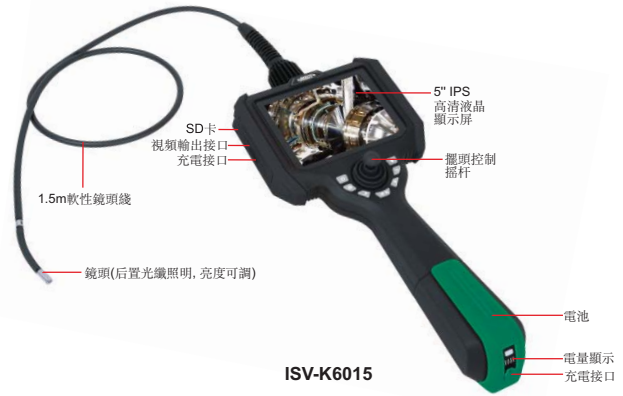

視頻內窺鏡

后置光纖照明

ISV-K6015

技術參數

型號	ISV-K3915	ISV-K6015	
金額	258823.00	205961.00	
鏡頭	直徑(ØD)	Ø3.9mm	Ø6.0mm
	像素	0.92M	
	解析度	1280×720	
	景深	8-150mm	12-200mm
	擺頭方向	四向	四向
	鏡頭彎曲範圍(α)	±160°	
	可視角度(θ)	120°	
	照明	后置光纖照明	
	鏡片	藍寶石玻璃鏡片	
	防塵防水等級	IP67	
擺頭控制	手動搖杆		
鏡頭線	長度	1.5米	1.5米
	類型	軟性(鎢絲編織管)	
主機	屏幕	5" 高清液晶顯示	
	功能	可拍照錄像屏	
	文件格式	照片: JPG, 錄像: MP4	
	圖像處理	圖像放大(1X, 2X, 3X, 4X)	
	圖像控制	凍結, 翻轉, 回放, 模擬標尺	
	內存	內存卡	
	輸出接口	USB, HDMI	
電源	充電鋰電池(工作時間≥4個小時), AC110V, 60Hz, 1Ø(為連續使用供電)		
重量	1000g		

ISV-K-CLAMP(選配)

ISV-K-HOOK
(選配)

ISV-K-MAGNET
(選配)

可更換鏡頭線

視頻

標準配置

主機(含鏡頭線)	1個
32G內存卡	1個
讀卡器	1個
USB數據線	1個
三腳架	1個
電源適配器	1個

使用環境

手機視頻內窺鏡

- 支持安卓、IOS系統的手機或平板

技術參數

型號	ISV-P6
金額	32998.00
鏡頭線直徑(ØD)	6mm±0.2mm
長度	1m
解析度	960×720, 1280×720(可選)
景深	20mm~∞
視場角(θ)	100°
鏡頭彎曲角度範圍(α)	0~180°
照明	高亮陶瓷LED, 3級亮度調節
管線材質	耐磨彈性金屬軟管
接口	USB, Type-C
兼容設備(系統)	安卓, IOS
電源	可充電電池, 工作時間2h
尺寸	195×57×105mm
重量	450g

磁鐵(標配)

45°反光鏡(標配)

鏡頭
(帶8個LED, 亮度可調)

可定型
鏡頭線

技術參數

型號	ISV-E40	
金額	8531.00	
鏡頭	直徑(ØD)	8mm
	像素	0.92M
	解析度	1280×720
	景深	30~80mm
	視場角	77°
	照明	3級調光
鏡頭線	防塵防水等級	IP67
	長度	1180mm
主機	類型	可定型(可固定成任意形狀)
	顯示屏	5" IPS液晶顯示屏
	功能	可拍照、錄像
	文件格式	照片: JPG, 錄像: MOV
	放大功能	1.5X, 2X, 3X, 4X
	內存	內存卡(選配)
	輸出接口	Type-C
	電源	可充電鋰電池(供5個小時工作)
產品尺寸	217×155×131mm	
重量	506g	