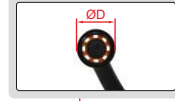

磁鐵(標配)

45°反光鏡(標配)

鏡頭
(帶8個LED, 亮度可調)

可定型
鏡頭線

技術參數

型號	ISV-E40	
金額	8531.00	
鏡頭	直徑(ØD)	8mm
	像素	0.92M
	解析度	1280×720
	景深	30~80mm
	視場角	77°
	照明	3級調光
鏡頭線	防塵防水等級	IP67
	長度	1180mm
主機	類型	可定型(可固定成任意形狀)
	顯示屏	5" IPS液晶顯示屏
	功能	可拍照、錄像
	文件格式	照片: JPG, 錄像: MOV
	放大功能	1.5X, 2X, 3X, 4X
	內存	內存卡(選配)
	輸出接口	Type-C
	電源	可充電鋰電池(供5個小時工作)
產品尺寸	217×155×131mm	
重量	506g	