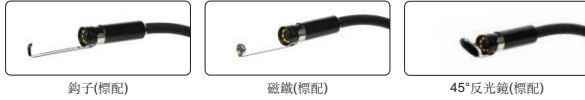

標準配置

主機(含鏡頭線)	1個
Type-C 數據線	1個
Micro USB 數據線	1個
蘋果數據線	1個
充電線	1個

視頻內窺鏡(基礎型)

鎢絲編織管鏡頭線
抗折斷性好、耐磨性好

技術參數

型號	ISV-S106	
金額	89502.00	
鏡頭	直徑(ØD)	Ø6mm
	像素	1M
	解析度	1280×720
	景深	20~150mm
	彎曲方向	360°全向彎曲
	鏡頭彎曲範圍(α)	0°~220°
	可視角度(θ)	120°
	照明	7個LED, 6級可調
	照度	25000Lux
	鏡片	藍寶石玻璃鏡片
	防塵防水等級	IP67
	鏡頭控制方式	手動搖杆
	高溫報警	探頭高溫報警(選配)
鏡頭線	長度	1.5米
	類型	軟性(鎢絲編織管)
主機	顯示屏	3.5" IPS 高清全視角顯示屏
	顯示屏解析度	640×480
	功能	可拍照錄像
	文件格式	照片: JPG, 錄像: MP4
	放大功能	圖像放大(1X, 2X, 3X, 4X, 5X)
	內存	內存卡(最大支持64G)
	輸出接口	USB, HDMI, WIFI(選配)
	防塵防水等級	IP65
	電源	充電鋰電池(標配: 一節電池, 工作時間≥3個小時; 選配: 加配電池倉, 總工作時間≥9個小時) AC110V, 60HZ, 1Ø(為連續使用供電)
	重量	1000g

標準配置

主機(含鏡頭線)	1個
16G 內存卡	1個
讀卡器	1個
USB數據線	1個
可充電電池	1個
電源適配器	1個

可選配置

加配電池倉	ISV-S106-BATTERY (需出廠時預安裝)
WIFI 輸出	ISV-S106-WIFI
探頭高溫報警	ISV-S106-HT-ALARM

視頻內窺鏡(基礎型)

鏡頭線可固定成任意形狀

IP67
防塵防水

鉤子(標配)

磁鐵(標配)

45°反光鏡(標配)

鏡頭
(帶8個LED, 亮度可調)

可定型
鏡頭線

技術參數

型號	ISV-E40	
金額	8531.00	
鏡頭	直徑(ØD)	8mm
	像素	0.92M
	解析度	1280×720
	景深	30~80mm
	視場角	77°
	照明	3級調光
鏡頭線	防塵防水等級	IP67
	長度	1180mm
主機	類型	可定型(可固定成任意形狀)
	顯示屏	5" IPS液晶顯示屏
	功能	可拍照、錄像
	文件格式	照片: JPG, 錄像: MOV
	放大功能	1.5X, 2X, 3X, 4X
	內存	內存卡(選配)
	輸出接口	Type-C
	電源	可充電鋰電池(供5個小時工作)
產品尺寸	217×155×131mm	
重量	506g	