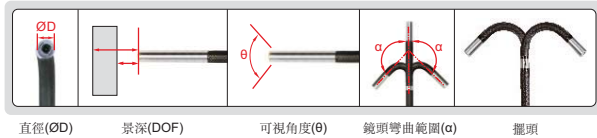

視頻內窺鏡

后置光纖照明

ISV-K6015

技術參數

型號	ISV-K3915	ISV-K6015	
金額	258823.00	205961.00	
鏡頭	直徑(ØD)	Ø3.9mm	Ø6.0mm
	像素	0.92M	
	解析度	1280×720	
	景深	8-150mm	12-200mm
	擺頭方向	四向	四向
	鏡頭彎曲範圍(α)	±160°	
	可視角度(θ)	120°	
	照明	后置光纖照明	
	鏡片	藍寶石玻璃鏡片	
	防塵防水等級	IP67	
擺頭控制	手動搖杆		
鏡頭線	長度	1.5米	1.5米
	類型	軟性(鎢絲編織管)	
主機	屏幕	5" 高清液晶顯示	
	功能	可拍照錄像屏	
	文件格式	照片: JPG, 錄像: MP4	
	圖像處理	圖像放大(1X, 2X, 3X, 4X)	
	圖像控制	凍結, 翻轉, 回放, 模擬標尺	
	內存	內存卡	
	輸出接口	USB, HDMI	
電源	充電鋰電池(工作時間≥4個小時), AC110V, 60Hz, 1Ø(為連續使用供電)		
重量	1000g		

手機視頻內窺鏡

- 支持安卓、IOS系統的手機或平板

技術參數

型號	ISV-P6
金額	32998.00
鏡頭線直徑(ØD)	6mm±0.2mm
長度	1m
解析度	960×720, 1280×720(可選)
景深	20mm~∞
視場角(θ)	100°
鏡頭彎曲角度範圍(α)	0~180°
照明	高亮陶瓷LED, 3級亮度調節
管線材質	耐磨彈性金屬軟管
接口	USB, Type-C
兼容設備(系統)	安卓, IOS
電源	可充電電池, 工作時間2h
尺寸	195×57×105mm
重量	450g

磁鐵(標配)

45°反光鏡(標配)

鏡頭
(帶8個LED, 亮度可調)

可定型
鏡頭線

技術參數

型號	ISV-E40	
金額	8531.00	
鏡頭	直徑(ØD)	8mm
	像素	0.92M
	解析度	1280×720
	景深	30~80mm
	視場角	77°
	照明	3級調光
鏡頭線	防塵防水等級	IP67
	長度	1180mm
主機	類型	可定型(可固定成任意形狀)
	顯示屏	5" IPS液晶顯示屏
	功能	可拍照、錄像
	文件格式	照片: JPG, 錄像: MOV
	放大功能	1.5X, 2X, 3X, 4X
	內存	內存卡(選配)
	輸出接口	Type-C
	電源	可充電鋰電池(供5個小時工作)
產品尺寸	217×155×131mm	
重量	506g	

鏡頭線可固定成任意形狀

IP67
防塵防水

磁鐵(標配)

鉤子(標配)

技術參數

型號	ISV-E30	
金額	6634.00	
鏡頭	直徑(ØD)	5.2mm
	像素	0.4M
	景深	30~80mm
	視場角(θ)	72±2°
	照明	8級調光
	防塵防水等級	IP67
鏡頭線	長度	1米
	類型	可定型(可固定成任意形狀)
主機	顯示屏	4.3" 液晶顯示屏
	功能	可拍照、錄像
	文件格式	照片: JPG, 錄像: AVI
	放大功能	2X
	內存	內存卡(選配)
	輸出接口	Micro USB
	電源	4節AA電池
	產品尺寸	154×32.5×87.5mm
重量	280g	